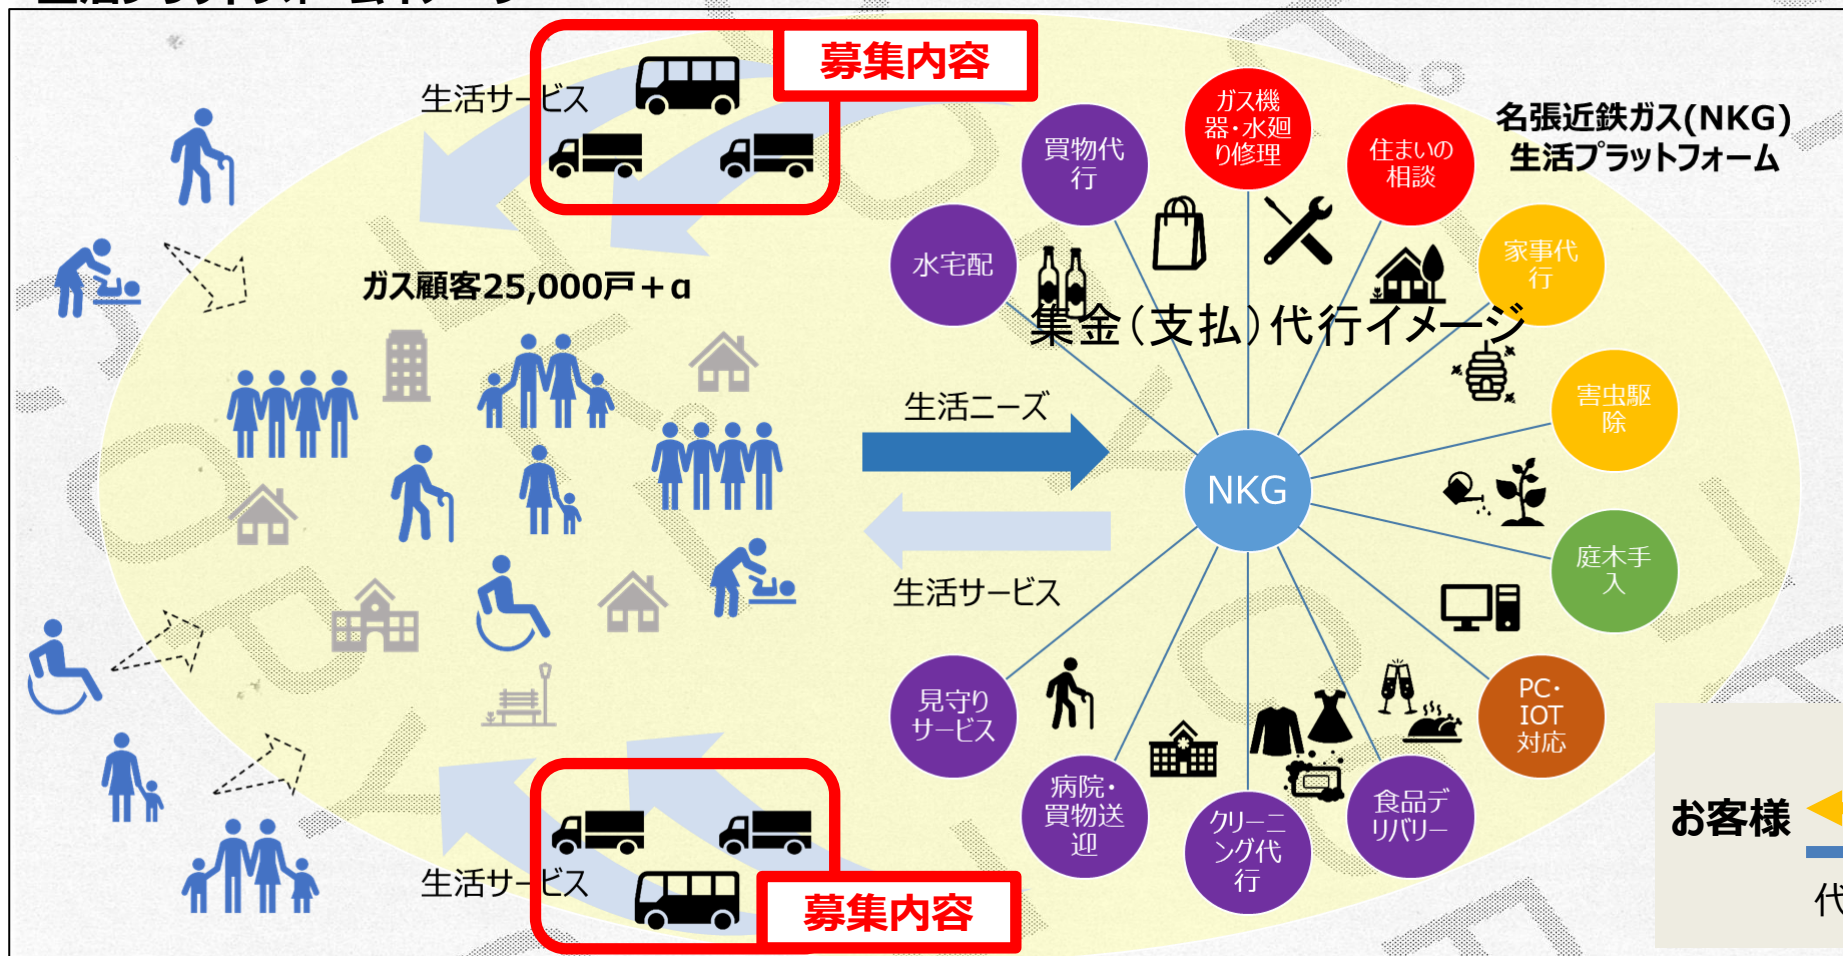

8-6 生活サービス商品の宅配サービス

・名張市周辺のお客様宅へ生活サービス商品を宅配し、代金の受領を代行するサービス

生活プラットフォームイメージ

■ 募集内容

名張市周辺のお客様宅へ生活サービス商品を宅配し、代金の受領を代行するサービス

【検討中の生活サービス商品】

- ・買物代行
- ・水宅配(サーバー、ペットボトル等)
- ・クリーニング代行
- ・食品デリバリー

※安価に配送できる仕組みを模索

集金 (支払) 代行イメージ

■ 名張近鉄ガス: 三重県名張市を中心とする地域密着のエネルギー企業